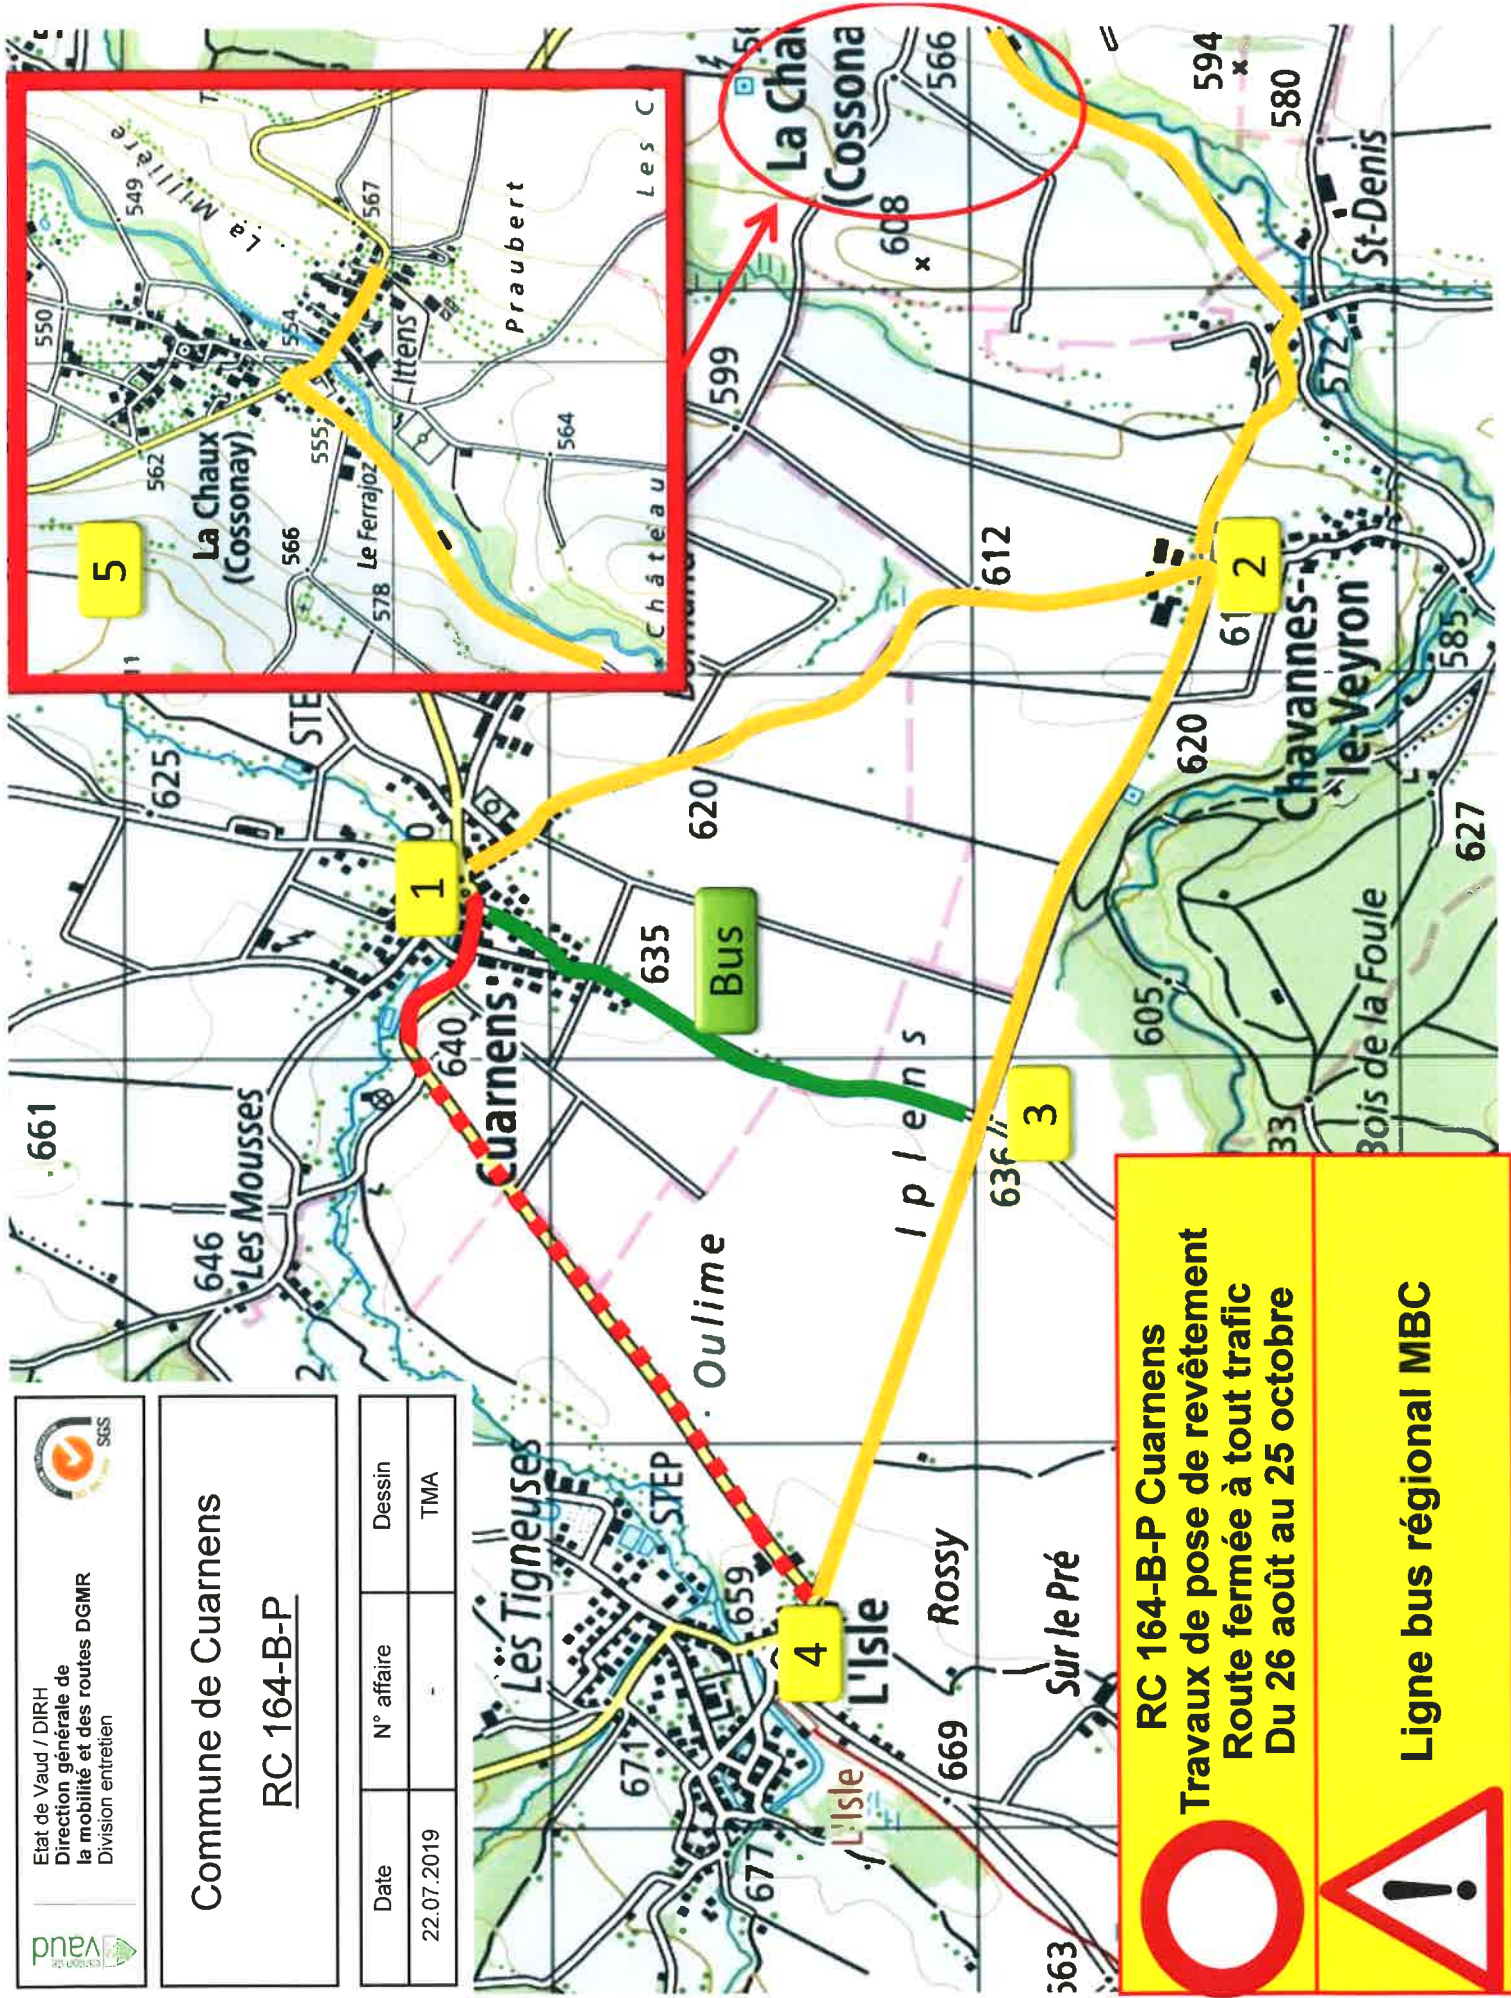

POLICE DES ROUTES
Restriction de circulation

Commune de Cuarnens
RC 164-B-P Cuarnens – L'Isle
(Route de L'Isle)

Afin de permettre la réfection de la chaussée et des infrastructures sur la route cantonale N° 164-B-P Cuarnens – L'Isle en traversée de la localité, le tronçon de la route de L'Isle situé entre le giratoire du centre de Cuarnens et le panneau sortie de localité sera interdit à toute circulation (OSR 2.01).

Du lundi 26 août 2019
au
Vendredi 25 octobre 2019

Une déviation sera mise en place par Cuarnens, Chavannes-le-Veyron, L'Isle et par La Chaux (Cossonay), Chavannes-le-Veyron, L'Isle, dans les deux sens.

Les usagers de la route sont priés de se conformer à la signalisation mise en place à cet effet et de faire preuve de prudence; nous les remercions d'avance de leur compréhension.

Municipalité de Cuarnens
Direction générale de
La mobilité et des routes

Date	N° affaire	Dessin
22.07.2019	-	TMA

RC 164-B-P Cuarnens
Travaux de pose de revêtement
Route fermée à tout trafic
Du 26 août au 25 octobre

Ligne bus régional MBC